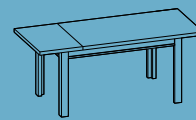

Tavolo allungabile - Extensible table - Table à rallonges - Ausziehtisch - Mesa extensible

* Piano impiallacciato - Veneered top - Dessus plaqué - Furnierte Platte - Tablero enchapado