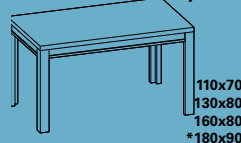

* Piano impiallacciato - Veneered top - Dessus plaqué - Furnierte Platte - Tablero enchapado

Tavolo fisso - Fixed table - Table fixe - Nicht ausziehbarer - Mesa fija