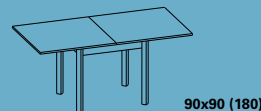

Tavolo allungabile - Extensible table - Table à rallonges - Ausziehtisch - Mesa extensible

* Piano impiallacciato - Veneered top - Dessus plaqué - Furnierte Platte - Tablero enchapado