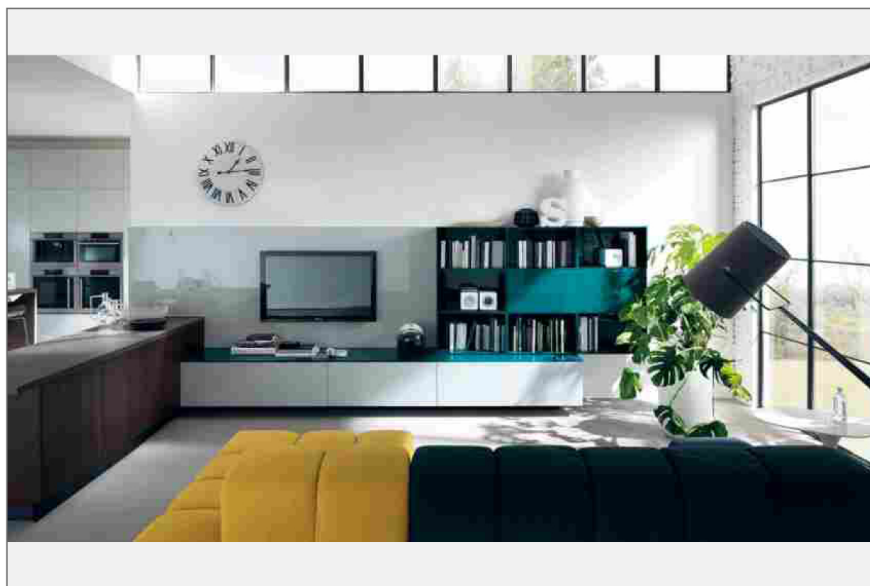

SCAVOLINI LIVING: PREZZI E CATALOGO DELLA COLLEZIONE DEDICATA ALL'AREA GIORNO

Domenica 22/03/2015 da [Anna Franceschi](#) in [Arredamento soggiorno](#)

Presente principalmente sul mercato delle cucine dal 1984, [Scavolini](#) è un'azienda di grandi dimensioni, capace di realizzare, a costi competitivi, **soluzioni per la casa** di alto valore qualitativo che riesce a soddisfare le più diverse e concrete esigenze del pubblico in termini di estetica, funzionalità, sicurezza, durata. E proprio grazie alla lunghissima esperienza maturata nel tempo insieme ai gusti e alle tendenze di quasi tre generazioni di consumatori e alla sua realtà industriale, [Scavolini](#) oggi non è solo sinonimo di cucina, ma anche di **zona living** e di **ambiente bagno**.

PIU' POPOLARI

COME SCEGLIERE IL COLORE DELLE PARETI DELLA CAMERA DA LETTO: IDEE E

5 TRUCCHI PER FAR SEMBRARE PIÙ GRANDE UNA STANZA

10 IDEE PER LA SCELTA DEL COLORE DELLE PARETI DEL SOGGIORNO [FOTO]